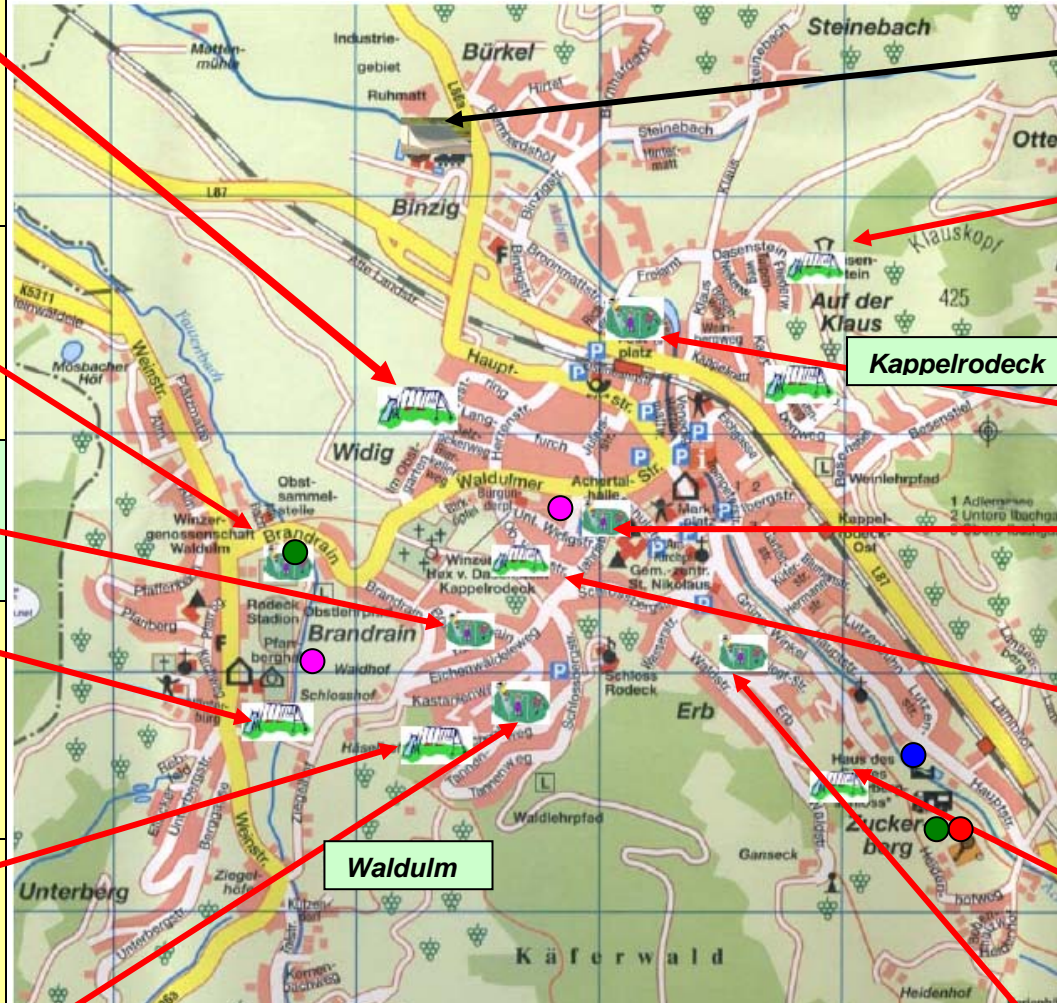

Spiel, Spaß und Bewegung in Kappelrodeck

Spiel- und Bewegungsparcour (Sept. 2010)

Zentralgerät	Spielplatz
	Zentralspielplatz Schlossacker <ul style="list-style-type: none"> • Vogelnestturm • Doppelröhrenrutsche • Schaukel normal • Vogelnestschaukel • Seilbahn • Hartfläche mit Basket • Federwippen • alle Altersgruppen
	Sportplatz <ul style="list-style-type: none"> • Sandkasten • Klettergerüst • Turmkombination • Reifenpendel • Schaukelgestell • Federwippe + Kreisel
	Brandrain <ul style="list-style-type: none"> • Turm mit Rutsche • Federwippe • Schaukel
	Kurgarten <ul style="list-style-type: none"> • Kletterturm • Hügel mit Röhre • Schaukel • Rutschbahn • Wippe • Kleinkinderschaukel • Federschwinger
	Lärchenweg <ul style="list-style-type: none"> • Sandkasten • Hangrutsche • Wippe • TT-Platte • Kletternetz
	Tannenweg <ul style="list-style-type: none"> • Sandkasten • Schaukel • Drehklettergerät • Rutschbahn • Balancierbalken • Rutsch-Pyramide

Zentralgerät	Spielplatz
	Skater Anlage bei Kläranlage <ul style="list-style-type: none"> • Curb-Pyramide • Quarter-Pipe
	Klaus <ul style="list-style-type: none"> • Sandkasten • Turm mit Rutschbahn, .Brücke • Kletternetz • Wippe
	Herrenmatte <ul style="list-style-type: none"> • Turm mit Rutsche, Kletternetz • Federwippe • Sandkasten
	Schule <ul style="list-style-type: none"> • Schwungläufer • Reck, • Drehteller
	Obere Widigstraße <ul style="list-style-type: none"> • Sandkasten • Schaukel • Kletterpyramide • Rutschbahn • Basketball
	Zuckerbergschloß <ul style="list-style-type: none"> • Schaukel • Federwippe • Rutschbahn
	Erb <ul style="list-style-type: none"> • Sandkasten • Schaukel • Klettergerüst • Turmrutschbahn

schwerpunktmäßig geeignet für	
	Kinder von 1 - 5
	Kinder von 5-12
	Kinder ab 12
Farbmarkierungen	
	Sportplätze, Bolzplatz
	Schwimmbad
	Sporthalle
	Fitness- und Bewegungsgeräte für Erwachsene und Senioren
	Wohnmobilparkplatz